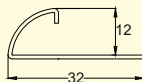

Profil din inox 304, SS-Z12

Lungime 2,5 m