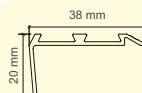

Profil cu benzi antiderapante pentru trepte, P7 (38x20 mm)

Lungime 0,9 m; 3 m