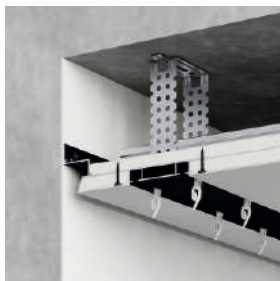

Șină pentru draperii – compatibilă cu nișă ascunsă

Карниз для штор – совместим с нишей

CULORI:
Black matt

Lungime = 6 m