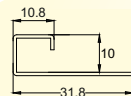

Профиля из нержавеющей стали

Profil din inox 304, SS-T20

Lungime 2,5 m

Profil din inox 304, SS-Q10

Lungime 2,5 m

Profil din inox 304, SS-C20

Lungime 2,5 m

Profil din inox 304, SS-Z10

Profil din inox 304, SS-L10

Lungime 2,5 m

Profil din inox 304, SS-L12

Lungime 2,5 m

Profil din inox 304, SS-S2

Lungime 2,5 m

Profil din inox 304, SS-N10

Lungime 2,5 m