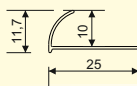

Profil pentru gresie, E10 (10 mm)

Instalare cu încorporare
sub plăci ceramice
Lungime 2,5 m