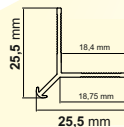

Profil de unghi extern, NZ PRO

Lungime 2,8 m

Silver	Black matt
A1	A4
Titan	
A3