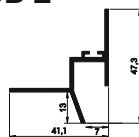

DE TIP ASCUNS
скрытого монтажа

UB 2

CULORI:
Black matt

Lungime = 2,5 m

UB 3

CULORI:
Black matt

Lungime = 2,5 m

UB3-V2

CULORI:
Black matt

Lungime = 2,5 m

UB 4 (Led)

CULORI:
Black matt

Lungime = 2,5 m

NEW!!!
DIN TOAMNA 2025