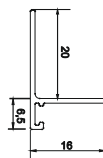

PROFILE DIN ALUMINIU Алюминиевые профили

AL 60

CULORI:

Black matt
Silver matt

Lungime = 2,5 m

AL 10

CULORI:

Black matt
Silver matt

Lungime = 2,5 m

AL 16

CULORI:

Silver matt
Black matt
White matt

Lungime = 2,5 m

AL 16x20

CULORI:

Silver matt
Black matt
White matt

Lungime = 2,5 m