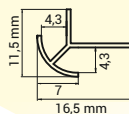

Lungime = 6 m

Capac pentru profil de nișă

Заглушка для нишевого профиля

Profil de start, P 4
Lungime 3 m

Profil de unghi intern, W 4
Lungime 2,8 m

Profil de unghi extern, CL 4
Lungime 2,8 m

Profil de unghi extern, H 4
Lungime 2,8 m

Profil de start, ZAK

Lungime 2,8 m

Silver	Black matt
A1	A4
Titan	
A3	

Profil de unghi intern, NW

Lungime 2,8 m

Silver	Black matt
A1	A4
Titan	
A3	

Profil de unghi extern, NZ

Lungime 2,8 m

Профиля из нержавеющей стали

Profil din inox 304, SS-T20

Lungime 2,5 m

Profil din inox 304, SS-Q10

Lungime 2,5 m

Profil din inox 304, SS-C20

Lungime 2,5 m

Profil din inox 304, SS-Z10

Profil din inox 304, SS-L10

Lungime 2,5 m

Profil din inox 304, SS-L12

Lungime 2,5 m

Profil din inox 304, SS-S2

Lungime 2,5 m

Profil din inox 304, SS-N10

Lungime 2,5 m