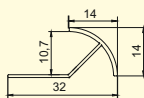

Instalare cu încorporare
Lungime 2,5 m

Silver Matt

Silver Polish

Black Matt

Champagne Polish

Polish Gold

Profil de colț exterior, ZB 10 (10 mm)

Instalare cu încorporare
Lungime 2,5 m