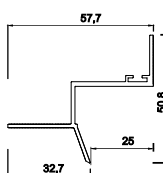

DE TIP ASCUNS
скрытого монтажа

UB 2

CULORI:
Black matt

Lungime = 2,5 m

UB 3

CULORI:
Black matt

Lungime = 2,5 m

UB3-V2

CULORI:
Black matt

Lungime = 2,5 m

UB 4 (Led)

CULORI:
Black matt

Lungime = 2,5 m

NEW!!!
DIN TOAMNA 2025