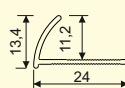

Profil din inox 304, SS-L10

Lungime 2,5 m

Profil din inox 304, SS-L12

Lungime 2,5 m

Profil din inox 304, SS-S2

Lungime 2,5 m

Profil din inox 304, SS-N10

Lungime 2,5 m

Profil din inox 304, SS-A20

Lungime 2,5 m

UNIVERSALE
Универсальные

PROFIL DIN ALUMINIU Алюминиевые профили

Profil de colț exterior, Z8 (8 mm)

Instalare cu încorporare
sub plăci ceramice
Lungime 2,5 m

Profil de colț exterior, Z10 (10 mm)