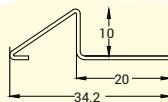

Profil din inox 304, SS-L10

Lungime 2,5 m

Profil din inox 304, SS-L12

Lungime 2,5 m

Profil din inox 304, SS-S2

Lungime 2,5 m

Profil din inox 304, SS-N10

Lungime 2,5 m

Profil din inox 304, SS-A20

Lungime 2,5 m

UNIVERSALE
Универсальные

PROFIL DIN ALUMINIU Алюминиевые профили

Profil de colț exterior, Z8 (8 mm)

Instalare cu încorporare
sub plăci ceramice
Lungime 2,5 m

Profil de colț exterior, Z10 (10 mm)