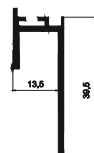

AL 10

CULORI:

Black matt
Silver matt

Lungime = 2,5 m

AL 16

CULORI:

Silver matt
Black matt
White matt

Lungime = 2,5 m

Lungime = 2,5 m

UP 2

CULORI:
Black matt

Lungime = 2,5 m

UR 8

CULORI:
Black matt

Lungime = 2,9 m

UR 10

Profil din inox 304, SS-L10

Lungime 2,5 m

Profil din inox 304, SS-L12

Lungime 2,5 m

Profil din inox 304, SS-S2

Lungime 2,5 m

Profil din inox 304, SS-N10

Lungime 2,5 m