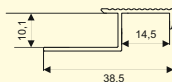

Instalare cu încorporare
sub plăci ceramice
Lungime 2,5 m

Raw

Silver Matt

Gold Matt

Black Matt

Profil incorporabil semirotund, S2 (12 mm)

Instalare cu încorporare
sub plăci ceramice
Lungime 2,5 m

Silver Matt