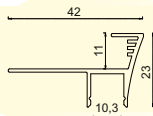

Silver Polish

Polish Gold

Black Matt

Profil pentru trepte, CT 10 (L) cu bandă LED (10 mm)

Instalare cu încorporare
sub plăci ceramice
Lungime 2,5 m

Silver Matt

Silver Polish

Black Matt

PROFILE DIN ALUMINIU Алюминиевые профили

PENTRU TREPTE
Лестничные

Profil pentru trepte, P2 (25x10 mm)

Lungime 0,9 m; 1,8 m

Silver Matt

Champagne Matt

Gold Matt

Profil striat pentru trepte, P5 (33x15 mm)