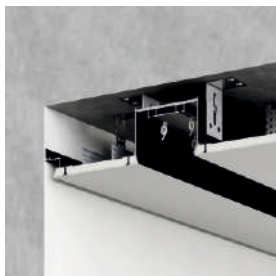

DE TIP ASCUNS
скрытого монтажа

Nișă pentru sisteme ascuse

Ниша для скрытых систем

CULORI:
Black matt

Lungime = 6 m

Șină pentru draperii – compatibilă cu nișă ascunsă

Карниз для штор – совместим с нишей

CULORI:
Black matt