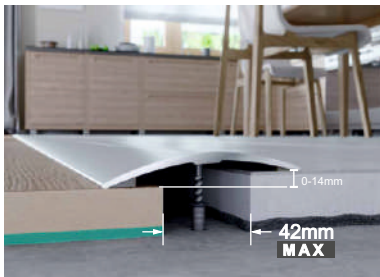

Arbiton

DE NIVELARE
Выравнивающие

Profil de îmbinare, PR 4 (48 mm)

Lungime 0,93 m; 1,86 m

A1, Argint

A3, Titan

A2, Aur

Profil de îmbinare, PR 8 (38 mm)