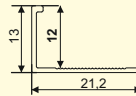

Profil de colț, L12 (12 mm)

Instalare cu încorporare
sub plăci ceramice
Lungime 2,5 m