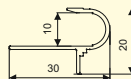

Instalare cu încorporare
sub plăci ceramice
Lungime 2,5 m

Raw

Silver Matt

Gold Matt

Black Matt

Profil incorporabil semirotund, S2 (12 mm)

Instalare cu încorporare
sub plăci ceramice
Lungime 2,5 m

Silver Matt

Champagne Matt

Black Matt

Profil incorporabil semirotund, S3 (10 mm)

Instalare cu încorporare
sub plăci ceramice
Lungime 2 m; 3 m

Silver Polish

Gold Matt

Profil pentru trepte, R10 (10 mm)

Instalare cu încorporare
sub plăci ceramice
Lungime 2,5 m