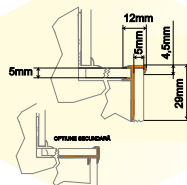

Profil extern p/u treaptă cu SPC, PRO S2 Arbiton

Lungime 2 m