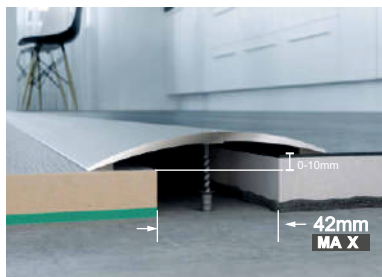

Instalare cu adeziv
Lungime 2,5 m

Raw

PROFILE DIN ALUMINIU Алюминиевые профили

Arbiton

DE NIVELARE
Выравнивающие

Profil de îmbinare, PR10 (70 mm)

Lungime 0,93 m; 1,86 m

A1, Argint