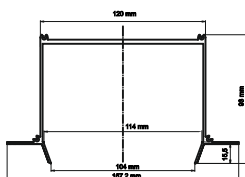

Nișă pentru sisteme ascuse

Ниша для скрытых систем

CULORI:
Black matt

Lungime = 6 m