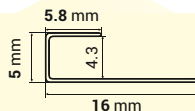

Lungime = 6 m

Capac pentru profil de nișă

Заглушка для нишевого профиля

Profil de start, P 4
Lungime 3 m

Profil de unghi intern, W 4
Lungime 2,8 m

Profil de unghi extern, CL 4
Lungime 2,8 m

Profil de unghi extern, H 4
Lungime 2,8 m

Profil de start, ZAK

Lungime 2,8 m

Silver	Black matt
A1	A4
Titan	
A3	

Profil de unghi intern, NW

Lungime 2,8 m

Silver	Black matt
A1	A4
Titan	
A3	

Profil de unghi extern, NZ

Lungime 2,8 m

Profil din inox 304, SS-L10

Lungime 2,5 m

Profil din inox 304, SS-L12

Lungime 2,5 m

Profil din inox 304, SS-S2

Lungime 2,5 m

Profil din inox 304, SS-N10

Lungime 2,5 m