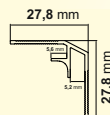

Lungime = 6 m

Capac pentru profil de nișă

Заглушка для нишевого профиля

Profil de start, P 4
Lungime 3 m

Profil de unghi intern, W 4
Lungime 2,8 m

Profil de unghi extern, CL 4
Lungime 2,8 m

Profil de unghi extern, H 4
Lungime 2,8 m

Profil de start, ZAK

Lungime 2,8 m

Silver	Black matt
A1	A4
Titan	
A3	

Profil de unghi intern, NW

Lungime 2,8 m

Silver	Black matt
A1	A4
Titan	
A3	

Profil de unghi extern, NZ

Lungime 2,8 m

Профиля из нержавеющей стали

Profil din inox 304, SS-T20

Lungime 2,5 m

Profil din inox 304, SS-Q10

Lungime 2,5 m

Profil din inox 304, SS-C20

Lungime 2,5 m

Profil din inox 304, SS-Z10

Profil din inox 304, SS-L10

Lungime 2,5 m

Profil din inox 304, SS-L12

Lungime 2,5 m

Profil din inox 304, SS-S2

Lungime 2,5 m

Profil din inox 304, SS-N10

Lungime 2,5 m