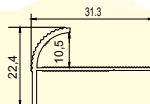

Instalare cu încorporare
sub plăci ceramice
Lungime 2,5 m

Raw

Silver Matt

Gold Matt

Black Matt

Profil incorporabil semirotund, S2 (12 mm)

Instalare cu încorporare
sub plăci ceramice
Lungime 2,5 m

Silver Matt

Champagne Matt

Black Matt

Profil incorporabil semirotund, S3 (10 mm)

Instalare cu încorporare
sub plăci ceramice
Lungime 2 m; 3 m

Silver Polish

Gold Matt

Profil pentru trepte, R10 (10 mm)

Instalare cu încorporare
sub plăci ceramice
Lungime 2,5 m