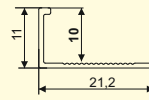

UNIVERSALE
Универсальные

PROFILE DIN ALUMINIU Алюминиевые профили

Profil de colț, L8 (8 mm)

Instalare cu încorporare
sub plăci ceramice
Lungime 2,5 m

Profil de colț, L10 (10 mm)

Instalare cu încorporare
sub plăci ceramice
Lungime 2,5 m