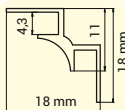

Lungime = 6 m

Capac pentru profil de nișă

Заглушка для нишевого профиля

Profil de start, P 4
Lungime 3 m

Profil de unghi intern, W 4
Lungime 2,8 m

Profil de unghi extern, CL 4
Lungime 2,8 m

Profil de unghi extern, H 4
Lungime 2,8 m

Profil de start, ZAK

Lungime 2,8 m

Silver	Black matt
A1	A4
Titan	
A3	

Profil de unghi intern, NW

Lungime 2,8 m

Silver	Black matt
A1	A4
Titan	
A3	

Profil de unghi extern, NZ

Lungime 2,8 m

Profil din inox 304, SS-L10

Lungime 2,5 m

Profil din inox 304, SS-L12

Lungime 2,5 m

Profil din inox 304, SS-S2

Lungime 2,5 m

Profil din inox 304, SS-N10

Lungime 2,5 m