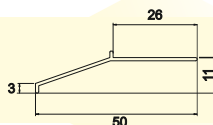

Profil cu picurător, Y10

Instalare cu încorporare
Lungime 2,5 m