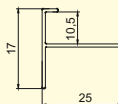

Champagne Matt

Black Matt

Profil incorporabil semirotund, S3 (10 mm)

Instalare cu încorporare
sub plăci ceramice
Lungime 2 m; 3 m

Silver Polish

Gold Matt

Profil pentru trepte, R10 (10 mm)

Instalare cu încorporare
sub plăci ceramice
Lungime 2,5 m

Silver Matt

Champagne Matt

Gold Matt

PENTRU TREPTE
Лестничные

Profil pentru trepte, CT 10 (10 mm)

Instalare cu încorporare
sub plăci ceramice
Lungime 2,5 m

Silver Matt

Champagne Matt