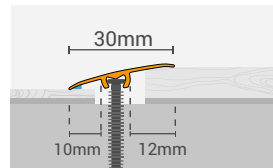

PROFILE DIN ALUMINIU Алюминиевые профили

Arbiton

DE NIVELARE
Выравнивающие

Profil de îmbinare, CS 3 (30 mm)

5IN1
COLOR
SYSTEM
UNIVERSAL

Lungime 0,93 m; 1,86 m

MAX
24 mm

MAX
6 mm