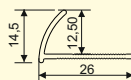

Profil din inox 304, SS-L10

Lungime 2,5 m

Profil din inox 304, SS-L12

Lungime 2,5 m

Profil din inox 304, SS-S2

Lungime 2,5 m

Profil din inox 304, SS-N10

Lungime 2,5 m

Profil din inox 304, SS-A20

Lungime 2,5 m

UNIVERSALE
Универсальные

PROFIL DIN ALUMINIU Алюминиевые профили

Profil de colț exterior, Z8 (8 mm)

Instalare cu încorporare
sub plăci ceramice
Lungime 2,5 m

Profil de colț exterior, Z10 (10 mm)

Instalare cu încorporare
sub plăci ceramice
Lungime 2,5 m

Profil de colț exterior, Z12 (12 mm)

Instalare cu încorporare
sub plăci ceramice
Lungime 2,5 m

Silver Matt

Silver Polish

Black Matt

Gold Matt

Gold Polish