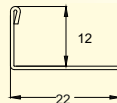

Профиля из нержавеющей стали

Profil din inox 304, SS-T20

Lungime 2,5 m

Profil din inox 304, SS-Q10

Lungime 2,5 m

Profil din inox 304, SS-C20

Lungime 2,5 m

Profil din inox 304, SS-Z10

Lungime 2,5 m

Profil din inox 304, SS-Z12

Lungime 2,5 m

UNIVERSALE
Универсальные

PROFILE DIN INOX

Профиля из нержавеющей стали

PROFILE DIN INOX

Профиля из нержавеющей стали

Profil din inox 304, SS-L10

Lungime 2,5 m

Profil din inox 304, SS-L12

Lungime 2,5 m

Profil din inox 304, SS-S2

Lungime 2,5 m

Profil din inox 304, SS-N10

Lungime 2,5 m