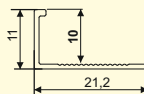

Brush Matt Wayfar Gold

Brush Matt Gold

Champagne Matt

Brush Bright Champagne

Profil flexibil pentru gresie, LF10 (10 mm)

Instalare cu încorporare
Lungime 2,5 m

Silver Matt

Gold Matt