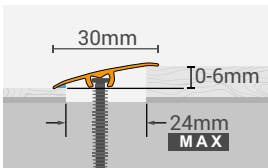

PROFILE DIN ALUMINIU Алюминиевые профили

Arbiton

DE NIVELARE
Выравнивающие

Profil de îmbinare, CS 3 (30 mm)

5IN1
COLOR
SYSTEM
UNIVERSAL

Lungime 0,93 m; 1,86 m

MAX
24 mm

MAX
6 mm