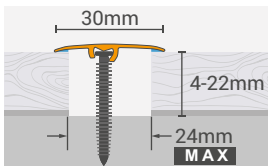

PROFILE DIN ALUMINIU Алюминиевые профили

Arbiton

DE NIVELARE
Выравнивающие

Profil de îmbinare, CS 3 (30 mm)

5IN1
COLOR
SYSTEM
UNIVERSAL

Lungime 0,93 m; 1,86 m

MAX
24 mm

MAX
6 mm