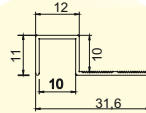

W10, Champagne Matt

W10, Black Matt

PROFILE DIN ALUMINIU Алюминиевые профили

UNIVERSALE
Универсальные

Profil de colț universal, LL10 (10 mm)

Instalare cu încorporare
Lungime 2,5 m

Profil de colț universal, LL12 (12 mm)