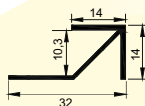

Instalare cu încorporare
Lungime 2,5 m

Silver Matt

Silver Polish

Black Matt

Champagne Polish

Polish Gold

Profil de colț exterior, ZB 10 (10 mm)

Instalare cu încorporare
Lungime 2,5 m