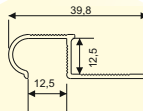

Instalare cu încorporare
sub plăci ceramice
Lungime 2,5 m

Raw

Silver Matt

Gold Matt

Black Matt

Profil incorporabil semirotund, S2 (12 mm)

Instalare cu încorporare
sub plăci ceramice
Lungime 2,5 m

Silver Matt

Champagne Matt

Black Matt

Profil incorporabil semirotund, S3 (10 mm)

Instalare cu încorporare
sub plăci ceramice
Lungime 2 m; 3 m

Silver Polish

Gold Matt

Profil pentru trepte, R10 (10 mm)

Instalare cu încorporare
sub plăci ceramice
Lungime 2,5 m