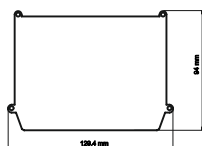

Lungime = 6 m

Capac pentru profil de nișă

Заглушка для нишевого профиля

Profil de start, P 4
Lungime 3 m

Profil de unghi intern, W 4
Lungime 2,8 m

Profil de unghi extern, CL 4
Lungime 2,8 m

Profil de unghi extern, H 4
Lungime 2,8 m

Profil din inox 304, SS-L10

Lungime 2,5 m

Profil din inox 304, SS-L12

Lungime 2,5 m

Profil din inox 304, SS-S2

Lungime 2,5 m

Profil din inox 304, SS-N10

Lungime 2,5 m