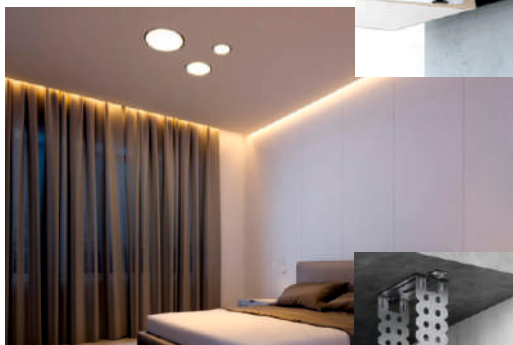

Lungime = 2,5 m

UB3-V2

CULORI:
Black matt

Lungime = 2,5 m

UB 4 (Led)

CULORI:
Black matt

Lungime = 2,5 m

NEW!!!
DIN TOAMNA 2025