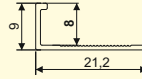

UNIVERSALE
Универсальные

PROFILE DIN ALUMINIU Алюминиевые профили

Profil de colț, L8 (8 mm)

Instalare cu încorporare
sub plăci ceramice
Lungime 2,5 m

Profil de colț, L10 (10 mm)

Instalare cu încorporare
sub plăci ceramice
Lungime 2,5 m