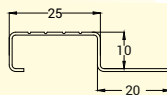

Profil din inox 304, SS-L10

Lungime 2,5 m

Profil din inox 304, SS-L12

Lungime 2,5 m

Profil din inox 304, SS-S2

Lungime 2,5 m

Profil din inox 304, SS-N10

Lungime 2,5 m

Profil din inox 304, SS-A20

Lungime 2,5 m

UNIVERSALE
Универсальные

PROFIL DIN ALUMINIU Алюминиевые профили

Profil de colț exterior, Z8 (8 mm)

Instalare cu încorporare
sub plăci ceramice
Lungime 2,5 m

Profil de colț exterior, Z10 (10 mm)

Instalare cu încorporare
sub plăci ceramice
Lungime 2,5 m

Profil de colț exterior, Z12 (12 mm)

Instalare cu încorporare
sub plăci ceramice
Lungime 2,5 m

Silver Matt

Silver Polish

Black Matt

Gold Matt

Gold Polish