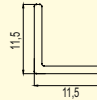

Instalare prin integrare
Lungime 2,5 m

Silver Matt

Silver Polish

Champagne Matt

Black Matt

Brush Matt
Wayfar Gold

Brush Matt Gold

Brush Bright Champagne

Cornier universal, A10
10x10

Instalare cu adeziv
Lungime 2,5 m

Cornier universal, A12
12x12

Instalare cu adeziv
Lungime 2,5 m

Cornier universal, A15
15x15

Instalare cu adeziv
Lungime 2,5 m

Cornier universal, A20
20x20