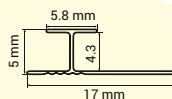

Lungime = 6 m

Capac pentru profil de nișă

Заглушка для нишевого профиля

Profil de start, P 4
Lungime 3 m

Profil de unghi intern, W 4
Lungime 2,8 m

Profil de unghi extern, CL 4
Lungime 2,8 m

Profil de unghi extern, H 4
Lungime 2,8 m

Profil de start, ZAK

Lungime 2,8 m

Silver	Black matt
A1	A4
Titan	
A3	

Profil de unghi intern, NW

Lungime 2,8 m

Silver	Black matt
A1	A4
Titan	
A3	

Profil de unghi extern, NZ

Lungime 2,8 m

Профиля из нержавеющей стали

Profil din inox 304, SS-T20

Lungime 2,5 m

Profil din inox 304, SS-Q10

Lungime 2,5 m

Profil din inox 304, SS-C20

Lungime 2,5 m

Profil din inox 304, SS-Z10

Profil din inox 304, SS-L10

Lungime 2,5 m

Profil din inox 304, SS-L12

Lungime 2,5 m

Profil din inox 304, SS-S2

Lungime 2,5 m

Profil din inox 304, SS-N10

Lungime 2,5 m