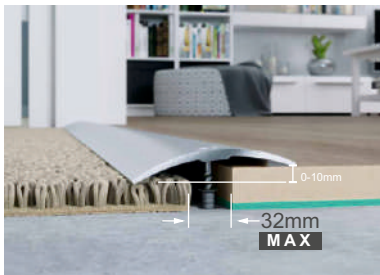

Profil de îmbinare, PR 8 (38 mm)

Lungime 0,93 m; 1,86 m