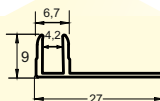

Instalare cu adeziv
Lungime 2,5 m

Raw

PROFILE DIN ALUMINIU Алюминиевые профили

Arbiton

DE NIVELARE
Выравнивающие

Profil de îmbinare, PR10 (70 mm)

Lungime 0,93 m; 1,86 m

A1, Argint