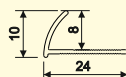

Profil din inox 304, SS-L10

Lungime 2,5 m

Profil din inox 304, SS-L12

Lungime 2,5 m

Profil din inox 304, SS-S2

Lungime 2,5 m

Profil din inox 304, SS-N10

Lungime 2,5 m

Profil din inox 304, SS-A20

Lungime 2,5 m

UNIVERSALE
Универсальные

PROFIL DIN ALUMINIU Алюминиевые профили

Profil de colț exterior, Z8 (8 mm)

Instalare cu încorporare
sub plăci ceramice
Lungime 2,5 m

Profil de colț exterior, Z10 (10 mm)