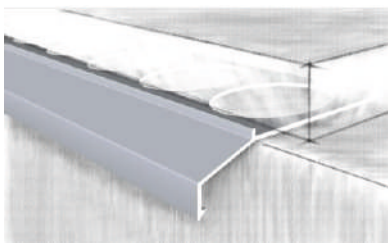

Champagne Matt

Profil cu picurător, Y10

Instalare cu încorporare
Lungime 2,5 m

Raw

Profilul din aluminiu cu picurător Y protejează marginile exterioare ale balcoanelor sau teraselor de scurgerea apei (ploaie, zăpadă, condensat).