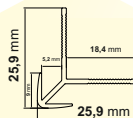

Lungime = 6 m

Capac pentru profil de nișă

Заглушка для нишевого профиля

Profil de start, P 4
Lungime 3 m

Profil de unghi intern, W 4
Lungime 2,8 m

Profil de unghi extern, CL 4
Lungime 2,8 m

Profil de unghi extern, H 4
Lungime 2,8 m

Profil de start, ZAK

Lungime 2,8 m

Silver	Black matt
A1	A4
Titan	
A3	

Profil de unghi intern, NW

Lungime 2,8 m

Silver	Black matt
A1	A4
Titan	
A3	

Profil de unghi extern, NZ

Lungime 2,8 m

Профиля из нержавеющей стали

Profil din inox 304, SS-T20

Lungime 2,5 m

Profil din inox 304, SS-Q10

Lungime 2,5 m

Profil din inox 304, SS-C20

Lungime 2,5 m

Profil din inox 304, SS-Z10

Profil din inox 304, SS-L10

Lungime 2,5 m

Profil din inox 304, SS-L12

Lungime 2,5 m

Profil din inox 304, SS-S2

Lungime 2,5 m

Profil din inox 304, SS-N10

Lungime 2,5 m