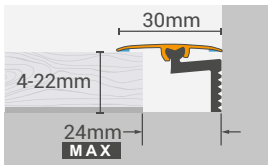

PROFILE DIN ALUMINIU Алюминиевые профили

Arbiton

DE NIVELARE
Выравнивающие

Profil de îmbinare, CS 3 (30 mm)

5IN1
COLOR
SYSTEM
UNIVERSAL

Lungime 0,93 m; 1,86 m

MAX
24 mm

MAX
6 mm