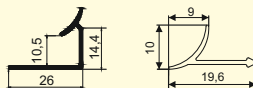

Silver Matt

Champagne Polish

Black Matt

Profil de colț interior, W10-V2 (10 mm)

Instalare cu încorporare
Lungime 2,5 m

Silver Matt

Polish Gold

Gold Matt