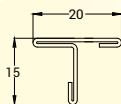

Профиля из нержавеющей стали

Profil din inox 304, SS-T20

Lungime 2,5 m

Profil din inox 304, SS-Q10

Lungime 2,5 m

Profil din inox 304, SS-C20

Lungime 2,5 m

Profil din inox 304, SS-Z10