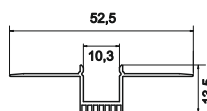

Lungime = 2,5 m

UP 2

CULORI:
Black matt

Lungime = 2,5 m

UR 8

CULORI:
Black matt

Lungime = 2,9 m

UR 10