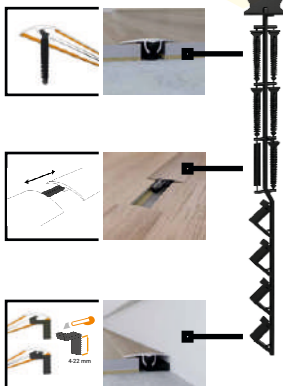

PROFILE DIN ALUMINIU Алюминиевые профили

Arbiton

DE NIVELARE
Выравнивающие

Profil de îmbinare, CS 3 (30 mm)

5IN1
COLOR
SYSTEM
UNIVERSAL

Lungime 0,93 m; 1,86 m

MAX
24 mm

MAX
6 mm