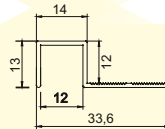

W10, Champagne Matt

W10, Black Matt

PROFILE DIN ALUMINIU Алюминиевые профили

UNIVERSALE
Универсальные

Profil de colț universal, LL10 (10 mm)

Instalare cu încorporare
Lungime 2,5 m

Profil de colț universal, LL12 (12 mm)