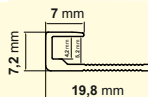

Lungime = 6 m

Capac pentru profil de nișă

Заглушка для нишевого профиля

Profil de start, P 4
Lungime 3 m

Profil de unghi intern, W 4
Lungime 2,8 m

Profil de unghi extern, CL 4
Lungime 2,8 m

Profil de unghi extern, H 4
Lungime 2,8 m

Profil de start, ZAK

Lungime 2,8 m

Silver	Black matt
A1	A4
Titan	
A3	

Profil de unghi intern, NW

Lungime 2,8 m

Silver	Black matt
A1	A4
Titan	
A3	

Profil de unghi extern, NZ

Lungime 2,8 m

Профиля из нержавеющей стали

Profil din inox 304, SS-T20

Lungime 2,5 m

Profil din inox 304, SS-Q10

Lungime 2,5 m

Profil din inox 304, SS-C20

Lungime 2,5 m

Profil din inox 304, SS-Z10

Profil din inox 304, SS-L10

Lungime 2,5 m

Profil din inox 304, SS-L12

Lungime 2,5 m

Profil din inox 304, SS-S2

Lungime 2,5 m

Profil din inox 304, SS-N10

Lungime 2,5 m