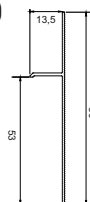

PROFILE DIN ALUMINIU Алюминиевые профили

DE TIP ASCUNS
скрытого монтажа

AL 80

CULORI:
Silver matt

Lungime = 2,5 m

UP 2

CULORI:
Black matt

Lungime = 2,5 m

UR 8

CULORI:
Black matt

Lungime = 2,9 m

UR 10

CULORI:
Raw

Lungime = 2,9 m