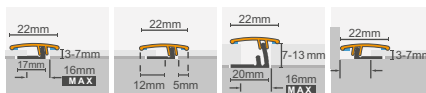

Arbiton

DE NIVELARE
Выравнивающие

Profil de îmbinare, PR 4 (48 mm)

Lungime 0,93 m; 1,86 m

A1, Argint

A3, Titan

A2, Aur

Profil de îmbinare, PR 8 (38 mm)

Lungime 0,93 m; 1,86 m

A1, Argint

A3, Titan

A2, Aur

PROFILE DIN ALUMINIU Алюминиевые профили

DE NIVELARE
Выравнивающие

Profil de îmbinare, PRODUO 22 (22 mm)

Lungime 0,93 m; 1,86 m

MAX
DE LATIME
16 mm

A1, Argint

A3, Titan

Profil de îmbinare, PRODUO 38 (38 mm)

Lungime 0,93 m; 1,86 m

MAX
DE LATIME
32 mm

MAX
LEVELING
16 mm

A1, Argint