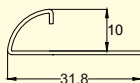

Profil din inox 304, SS-Z10

Lungime 2,5 m