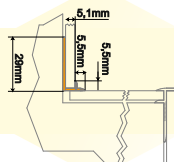

Profil intern p/u treaptă cu SPC, PRO S1 Arbiton

Lungime 2 m