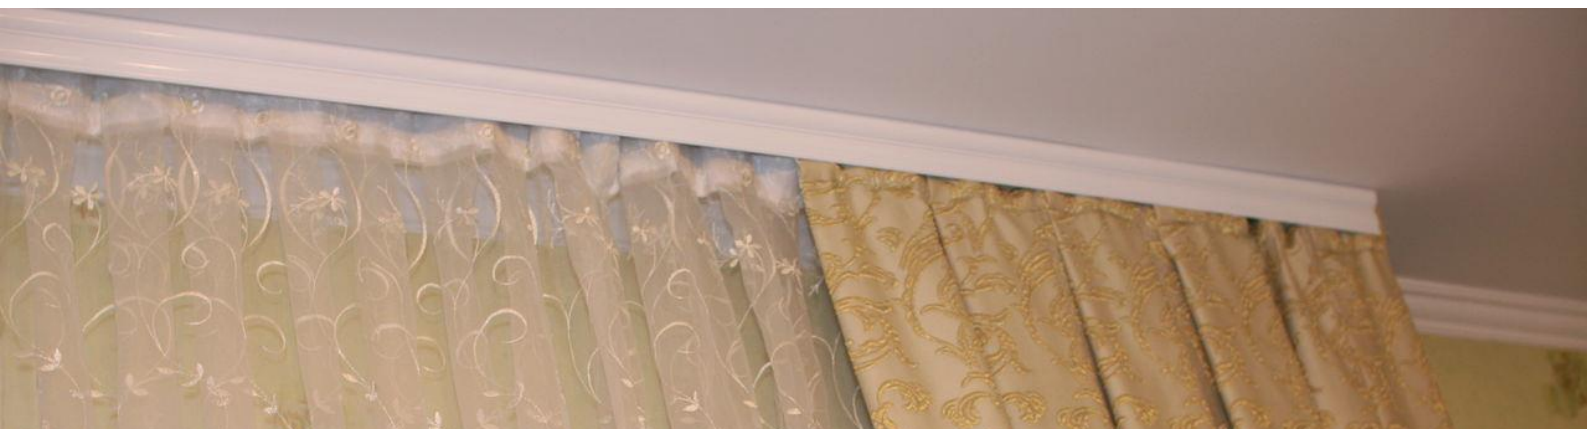

GALERII DIN ALUMINIU