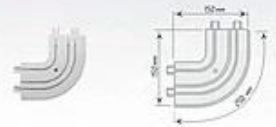

DE 006

DE 007

Denumire	Dimensiuni	Culoare	Preț / metru
Șină dublă din aluminiu DE 001	1,5 / 2,0m / 2,5m / 3,0m / 3,5m / 4,0m / 5,5m / 6m (lățime = 4,73 cm)	W	74,00 lei
Șină dublă din aluminiu DE 002	1,5 / 2,0m / 2,5m / 3,0m / 3,5m / 4,0m / 5,5m / 6m (lățime = 6,52 cm)	W	89,33 lei
Șină dublă din aluminiu DE 004	1,5 / 2,0m / 2,5m / 3,0m / 3,5m / 4,0m / 5,5m / 6m (lățime = 4,73 cm)	W	75,33 lei
Șină dublă din aluminiu DE 005	1,5 / 2,0m / 2,5m / 3,0m / 3,5m / 4,0m / 5,5m / 6m (lățime = 1,46cm)	W	33,50 lei
Șină dublă din aluminiu DE 006	1,5 / 2,0m / 2,5m / 3,0m / 3,5m / 4,0m / 5,5m / 6m (lățime = 3,96 cm)	W	53,60 lei
Șină dublă din aluminiu DE 007	1,5 / 2,0m / 2,5m / 3,0m / 3,5m / 4,0m / 5,5m / 6m (lățime = 6,92 cm)	W	67,20 lei
Console pentru șine din aluminiu		W	9,60 lei

GALERII DIN PLASTIC

Șină simplă

Șină dublă

Șină triplă

Racord dublu 90°

Racord triplu 90°

Racord dublu 45°

Racord triplu 45°

L = 1,5m/ 2,0m/ 2,5m/ 3,0m/ 3,5m/ 4,0m/ 6,0m

GALERII DIN PLASTIC

Imagine	Denumire		Preț
	Șină simplă 1,5m/ 2,0m/ 2,5m/ 3,0m/ 3,5m/ 4,0m/ 6,0m	W	11,00 lei/m
	Șină dublă 1,5m/ 2,0m/ 2,5m/ 3,0m/ 3,5m/ 4,0m/ 6,0m	W	15,35 lei/m
	Șină triplă 1,5m/ 2,0m/ 2,5m/ 3,0m/ 3,5m/ 4,0m/ 6,0m	W	26,00 lei/m
	Racord dublu 90°	W	34 lei/buc.
	Racord triplu 90°	W	40 lei/buc.
	Racord dublu 45°	W	34 lei/buc.
	Racord triplu 45°	W	40 lei/buc.
 	Consola pentru șină simplă Consola pentru șină dublă	W	8,60 lei/buc 16,00 lei/buc
	Conector pentru șină dublă	W	12,5 lei/buc.
	Conector pentru șină triplă	W	16 lei/buc.
	Conector cu deviere pentru șină dublă	W	34 lei/buc.
	Capac pentru șină dublă	W	12,5 lei/buc.
	Capac pentru șină triplă	W	16 lei/buc.
	Cârlig	W	0,09 lei/buc.
	Stopper fluturaș	W	0,40 lei/buc.
	Diblu cu capac	W	1,25 lei/buc.