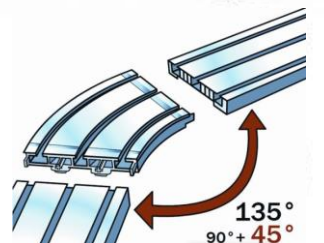

DE 006

DE 007

Denumire	Dimensiuni	Culoare	Preț / metru
Șină dublă din aluminiu DE 001	1,5 / 2,0m / 2,5m / 3,0m / 3,5m / 4,0m / 5,5m / 6m (lățime = 4,73 cm)	W	74,00 lei
Șină dublă din aluminiu DE 002	1,5 / 2,0m / 2,5m / 3,0m / 3,5m / 4,0m / 5,5m / 6m (lățime = 6,52 cm)	W	89,33 lei
Șină dublă din aluminiu DE 004	1,5 / 2,0m / 2,5m / 3,0m / 3,5m / 4,0m / 5,5m / 6m (lățime = 4,73 cm)	W	75,33 lei
Șină dublă din aluminiu DE 005	1,5 / 2,0m / 2,5m / 3,0m / 3,5m / 4,0m / 5,5m / 6m (lățime = 1,46cm)	W	33,50 lei
Șină dublă din aluminiu DE 006	1,5 / 2,0m / 2,5m / 3,0m / 3,5m / 4,0m / 5,5m / 6m (lățime = 3,96 cm)	W	53,60 lei
Șină dublă din aluminiu DE 007	1,5 / 2,0m / 2,5m / 3,0m / 3,5m / 4,0m / 5,5m / 6m (lățime = 6,92 cm)	W	67,20 lei
Console pentru șine din aluminiu		W	9,60 lei

GALERII DIN PLASTIC

Șină simplă

Șină dublă

Șină triplă

Racord dublu 90°

Racord triplu 90°

Racord dublu 45°

Racord triplu 45°

L = 1,5m/ 2,0m/ 2,5m/ 3,0m/ 3,5m/ 4,0m/ 6,0m

GALERII DIN PLASTIC

Imagine	Denumire		Preț
	Șină simplă 1,5m/ 2,0m/ 2,5m/ 3,0m/ 3,5m/ 4,0m/ 6,0m	W	11,00 lei/m
	Șină dublă 1,5m/ 2,0m/ 2,5m/ 3,0m/ 3,5m/ 4,0m/ 6,0m	W	15,35 lei/m
	Șină triplă 1,5m/ 2,0m/ 2,5m/ 3,0m/ 3,5m/ 4,0m/ 6,0m	W	26,00 lei/m
	Racord dublu 90°	W	34 lei/buc.
	Racord triplu 90°	W	40 lei/buc.
	Racord dublu 45°	W	34 lei/buc.
	Racord triplu 45°	W	40 lei/buc.
 	Consola pentru șină simplă Consola pentru șină dublă	W	8,60 lei/buc 16,00 lei/buc
	Conector pentru șină dublă	W	12,5 lei/buc.
	Conector pentru șină triplă	W	16 lei/buc.
	Conector cu deviere pentru șină dublă	W	34 lei/buc.
	Capac pentru șină dublă	W	12,5 lei/buc.
	Capac pentru șină triplă	W	16 lei/buc.
	Cârlig	W	0,09 lei/buc.
	Stopper fluturaș	W	0,40 lei/buc.
	Diblu cu capac	W	1,25 lei/buc.