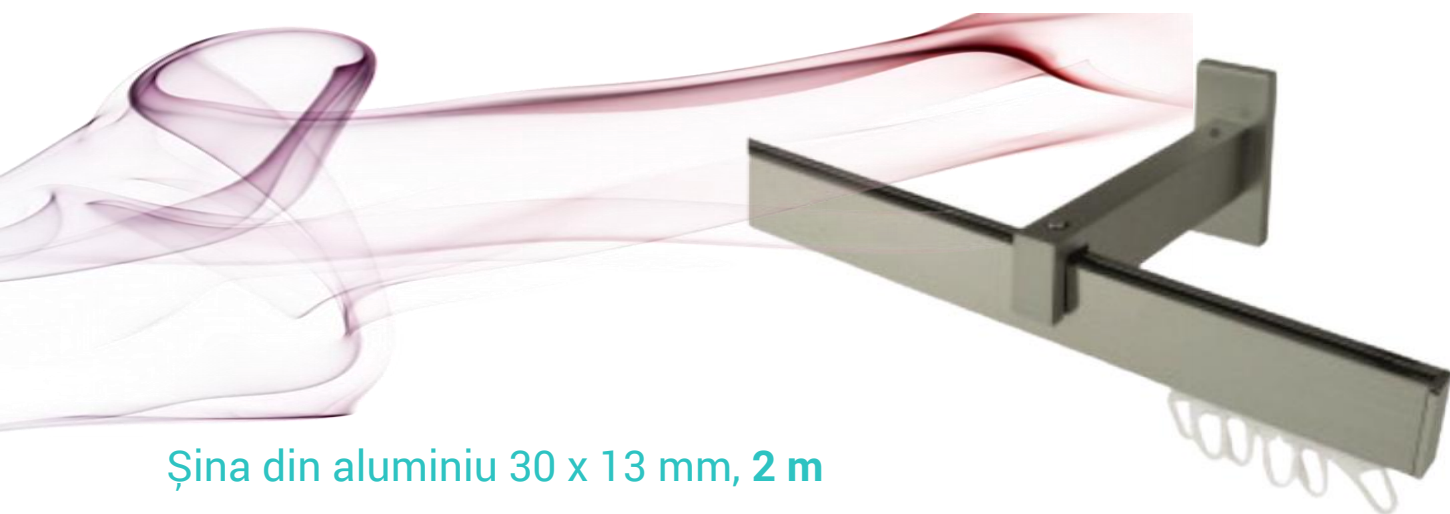

125,00 lei/set

Culori:

CEDRO

180,00 lei/set

Culori:

FINITO

60,00 lei/set

Galerie VALENCIA din aluminiu:
 Карниз для штор VALENCIA из алюминия :
 Curtain rod VALENCIA made of aluminum :